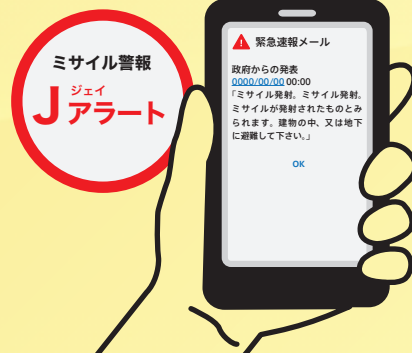

# 弾道ミサイル 飛来時の行動について

国民保護に関する情報

ミサイル発射。ミサイル発射。ミサイルが発射されたものとみられます。建物の中、又は地下に避難して下さい。

対象地域：  
〇〇県

0000年00月00日00時00分受信

弾道ミサイルは、発射から  
わずか10分もしないうちに  
到達する可能性があります。

弾道ミサイルが着弾した場合、激しい  
爆風や破片などにより、身体へ大きな  
被害を受ける可能性があります。

弾道ミサイルが日本に飛来する可能性がある場合は、  
Jアラートを通じて屋外スピーカーや携帯電話の緊急  
速報メール等によりメッセージを流します。

## メッセージが流れたら直ちに以下の行動をとってください

弾道ミサイルが上空を通過した場合など避難行動をとる必要がなくなった場合は、避難の呼びかけを解除します。

爆風や破片などを避ける

爆風で割れた  
窓ガラスなどを避ける